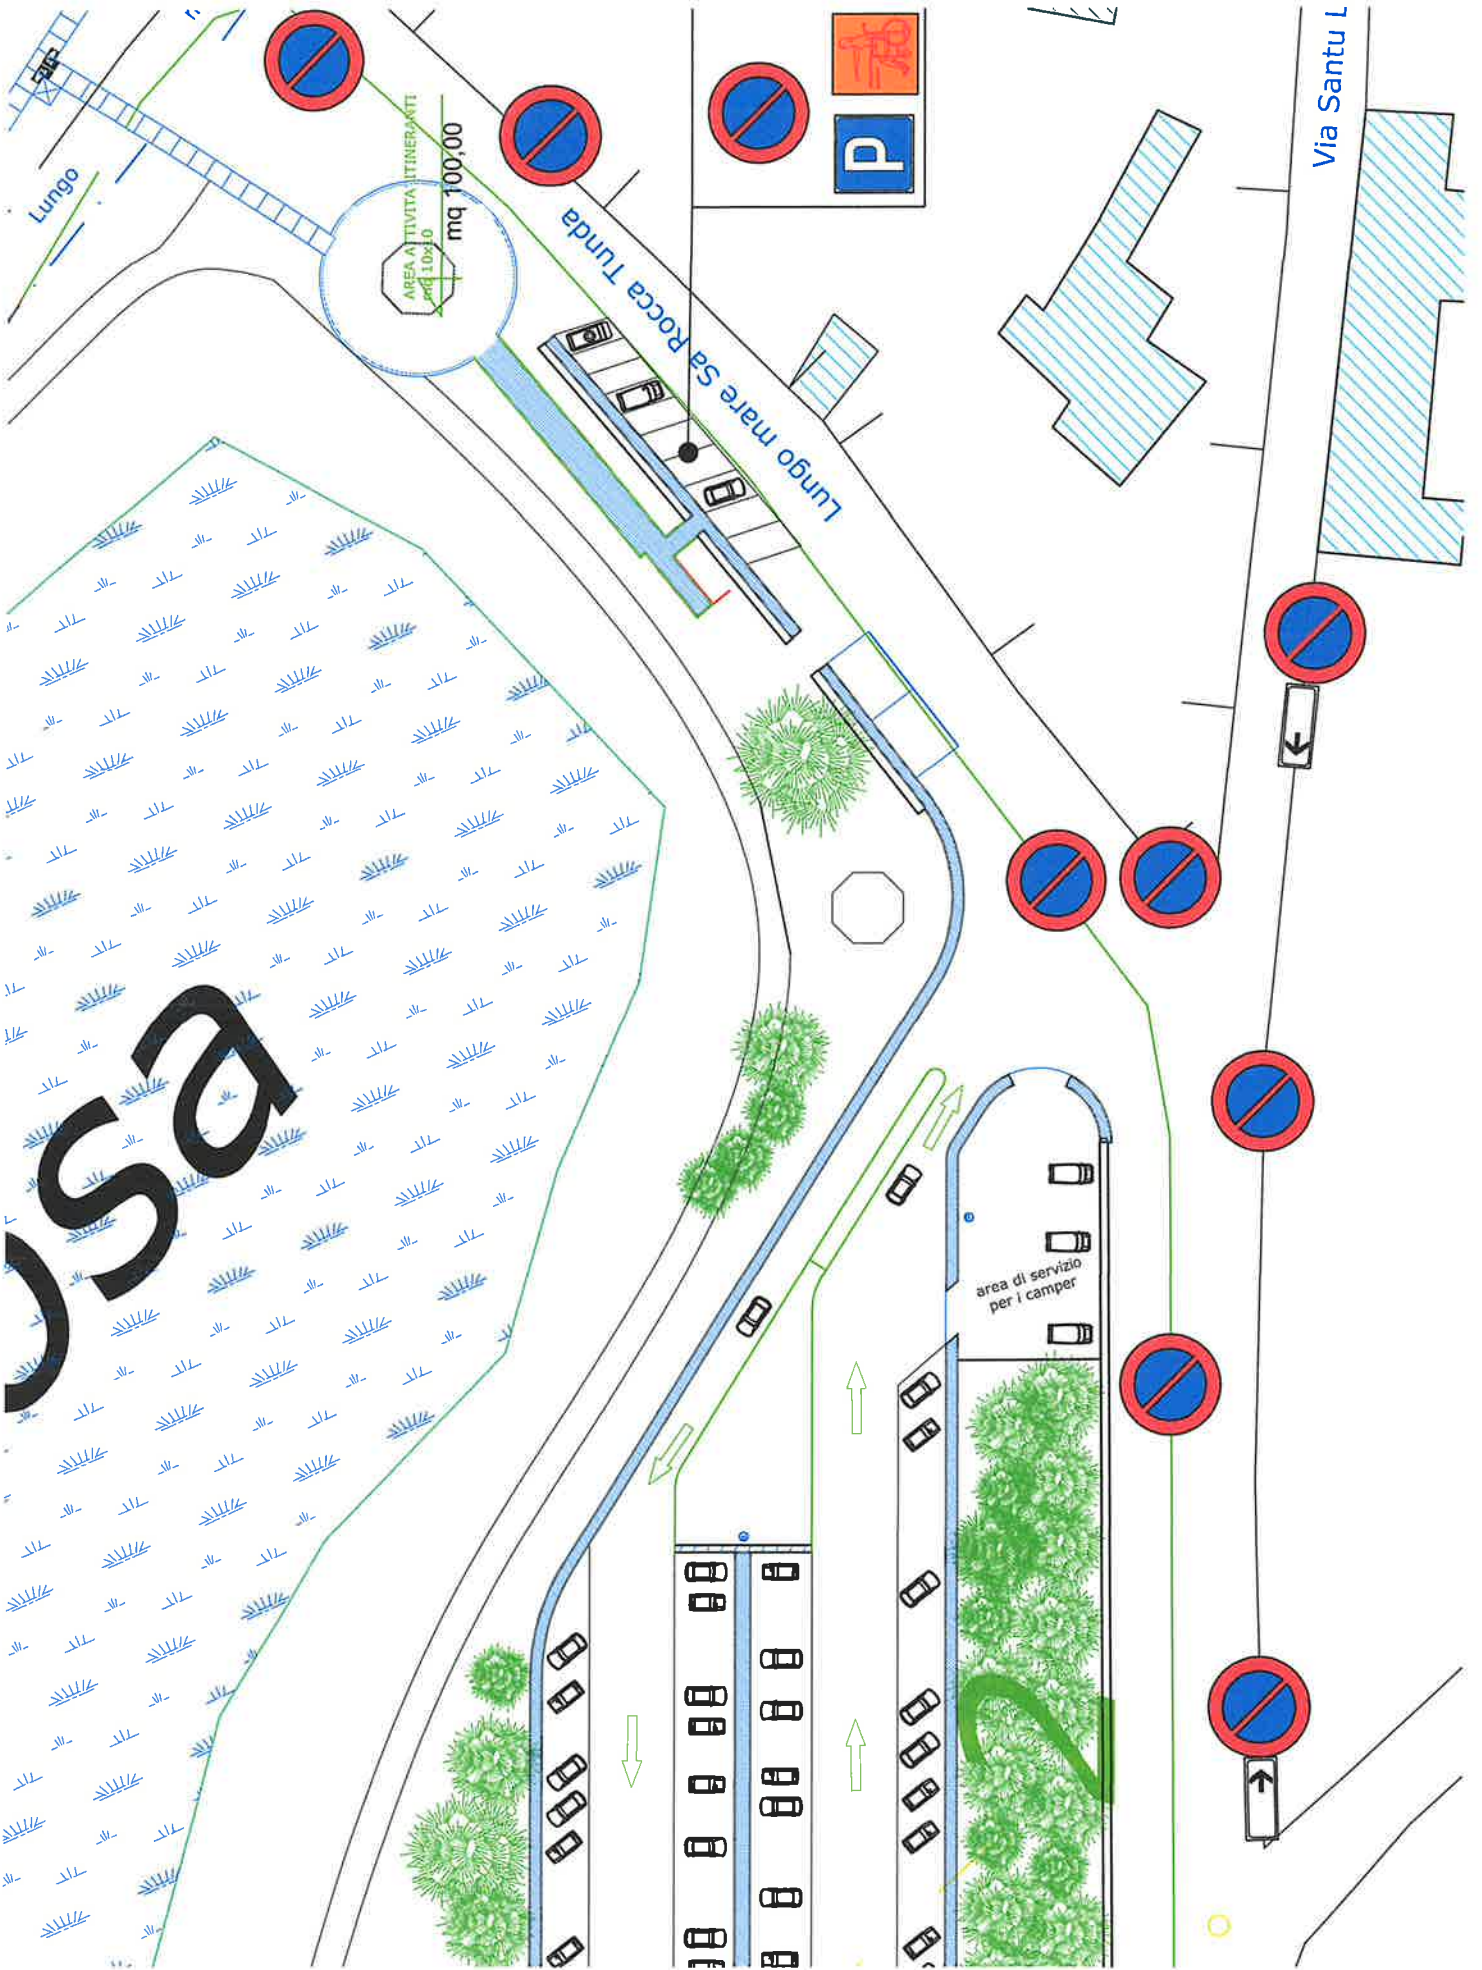

# S' Arena Scoada

# Su Crastu Biancu

**Parcheggio 1**  
**Sa Mesa Longa**  
**180 STALLI**

SENTIERO "F"

SENTIERO "F"

VIA S.

**ex Bar - ristorante**  
**"Sottovento"**

M.Q. 100,00