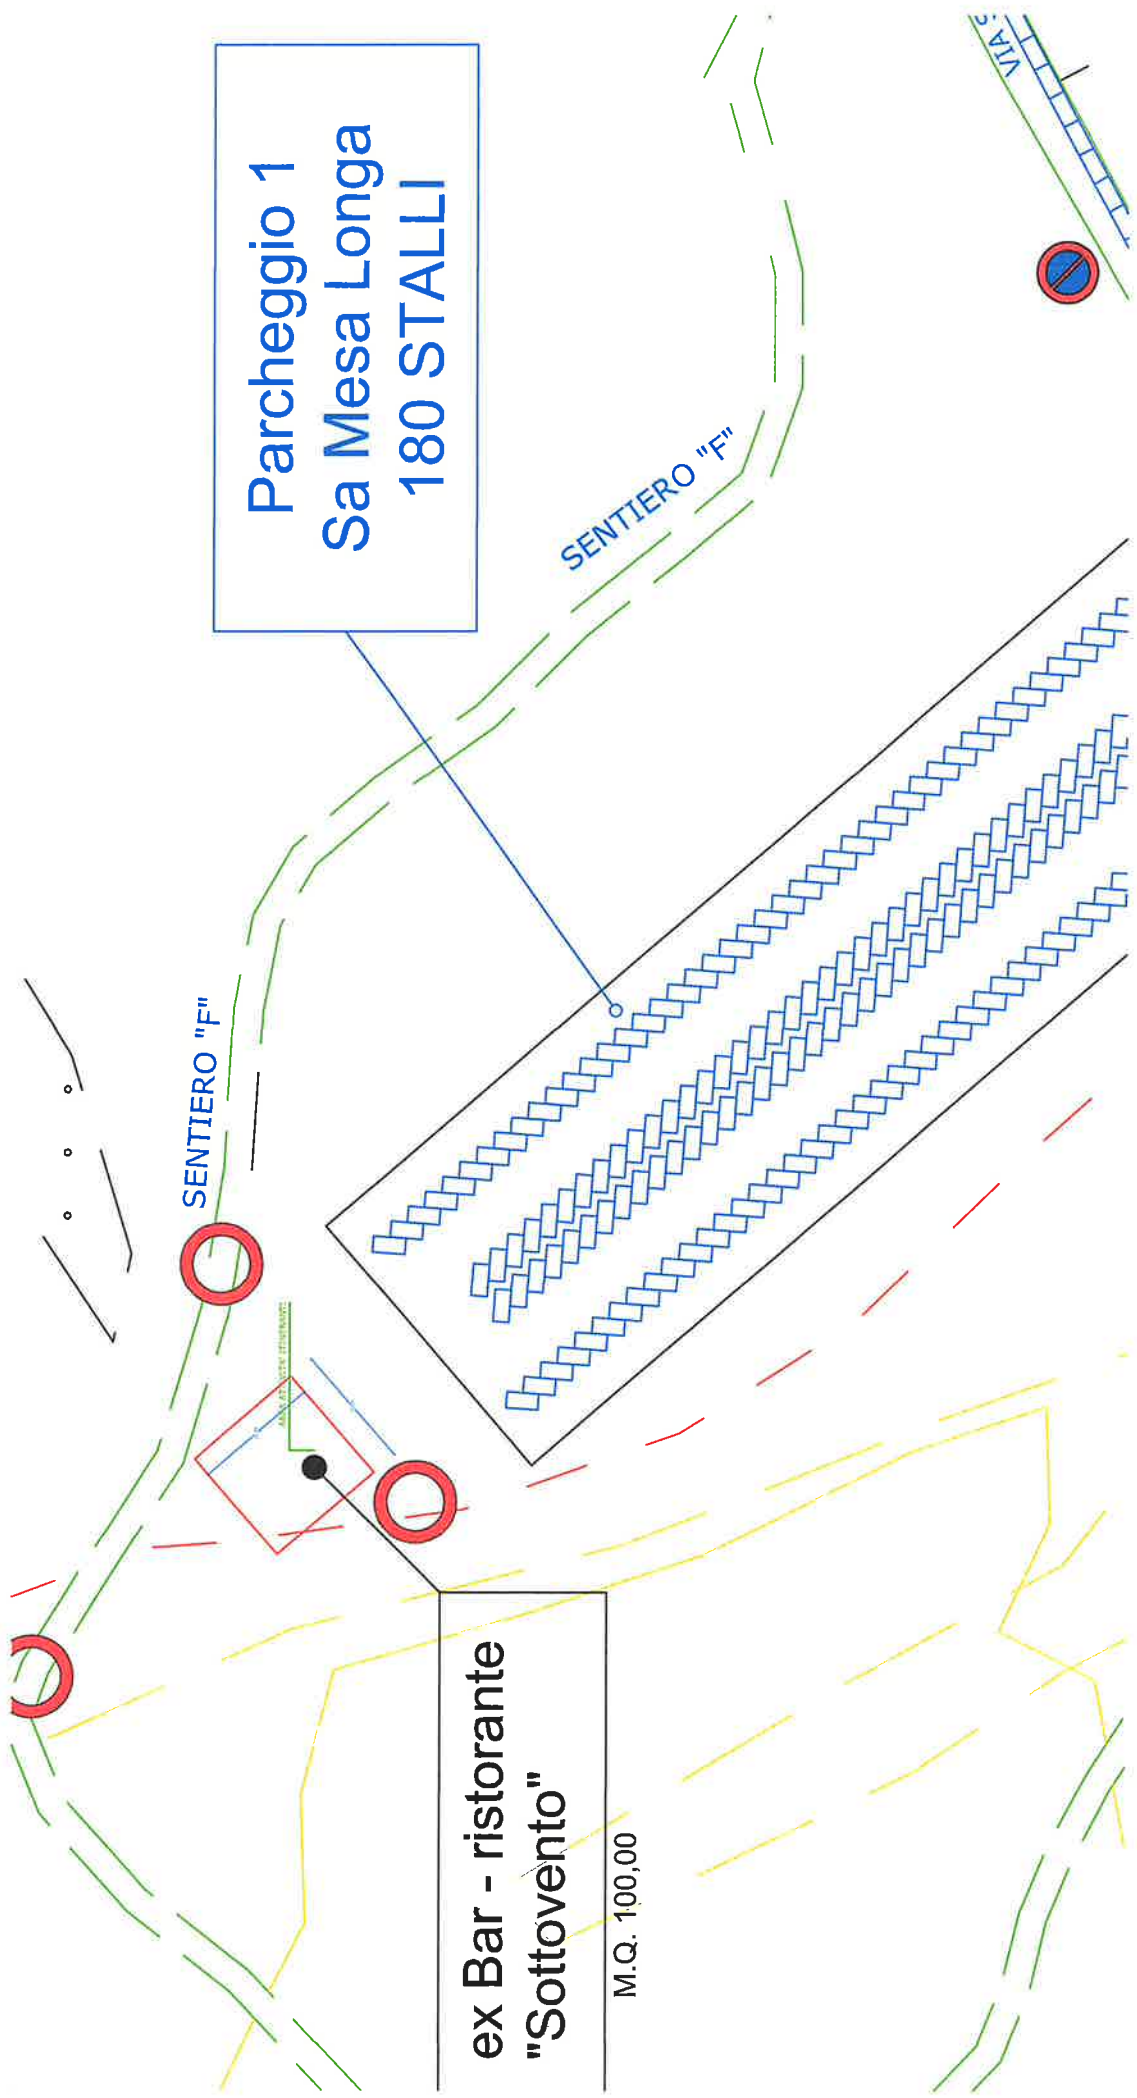

# S' Arena Scoada

# Su Crastu Biancu

**Parcheggio 1**  
**Sa Mesa Longa**  
**180 STALLI**

SENTIERO "F"

SENTIERO "F"

VIA S.

**ex Bar - ristorante**  
**"Sottovento"**

M.Q. 100,00