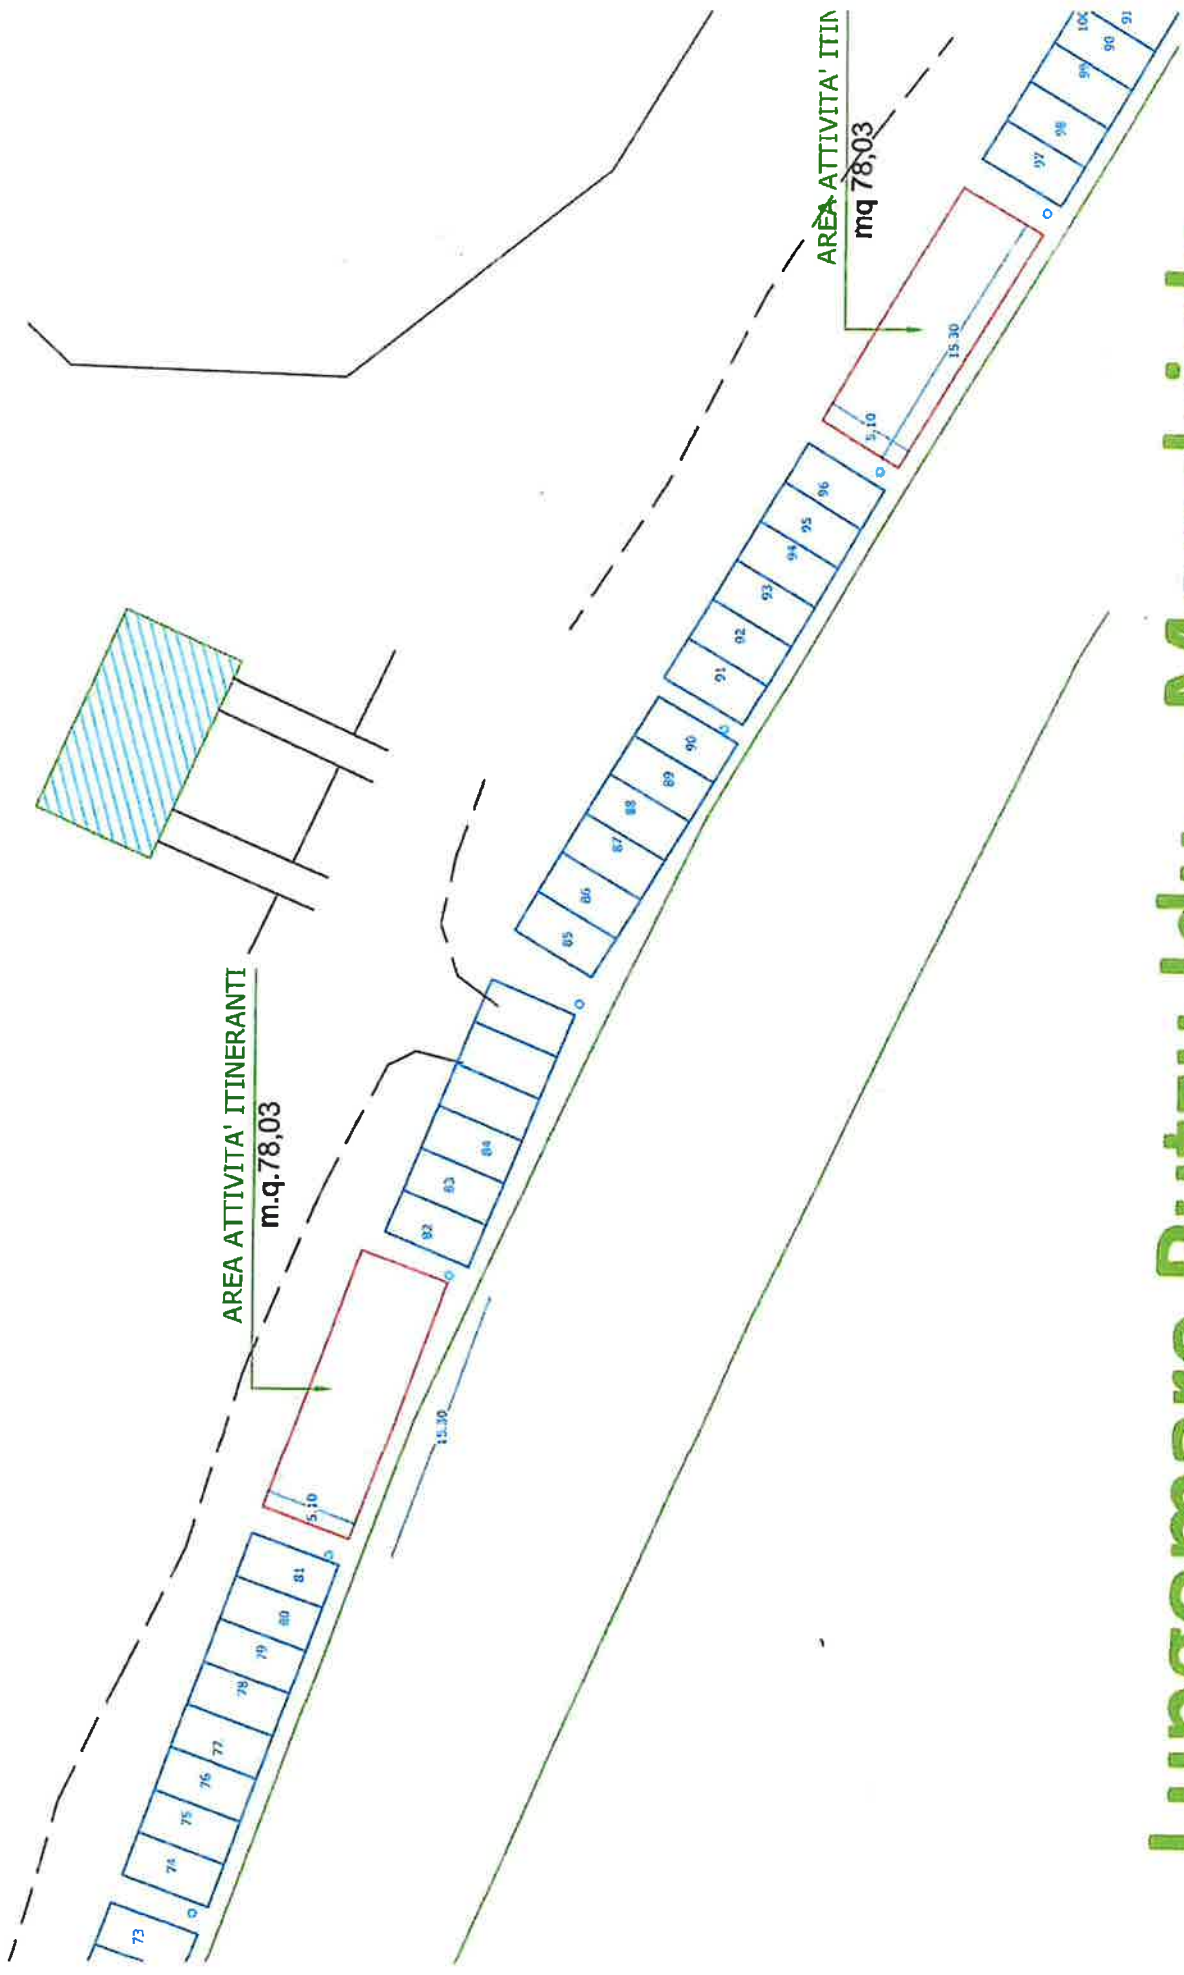

# Porto Mandriola

# Sa Marigosa (Sa Rocca Tunda)

4 ex Bar "Guaranà"

m.q. 100,00