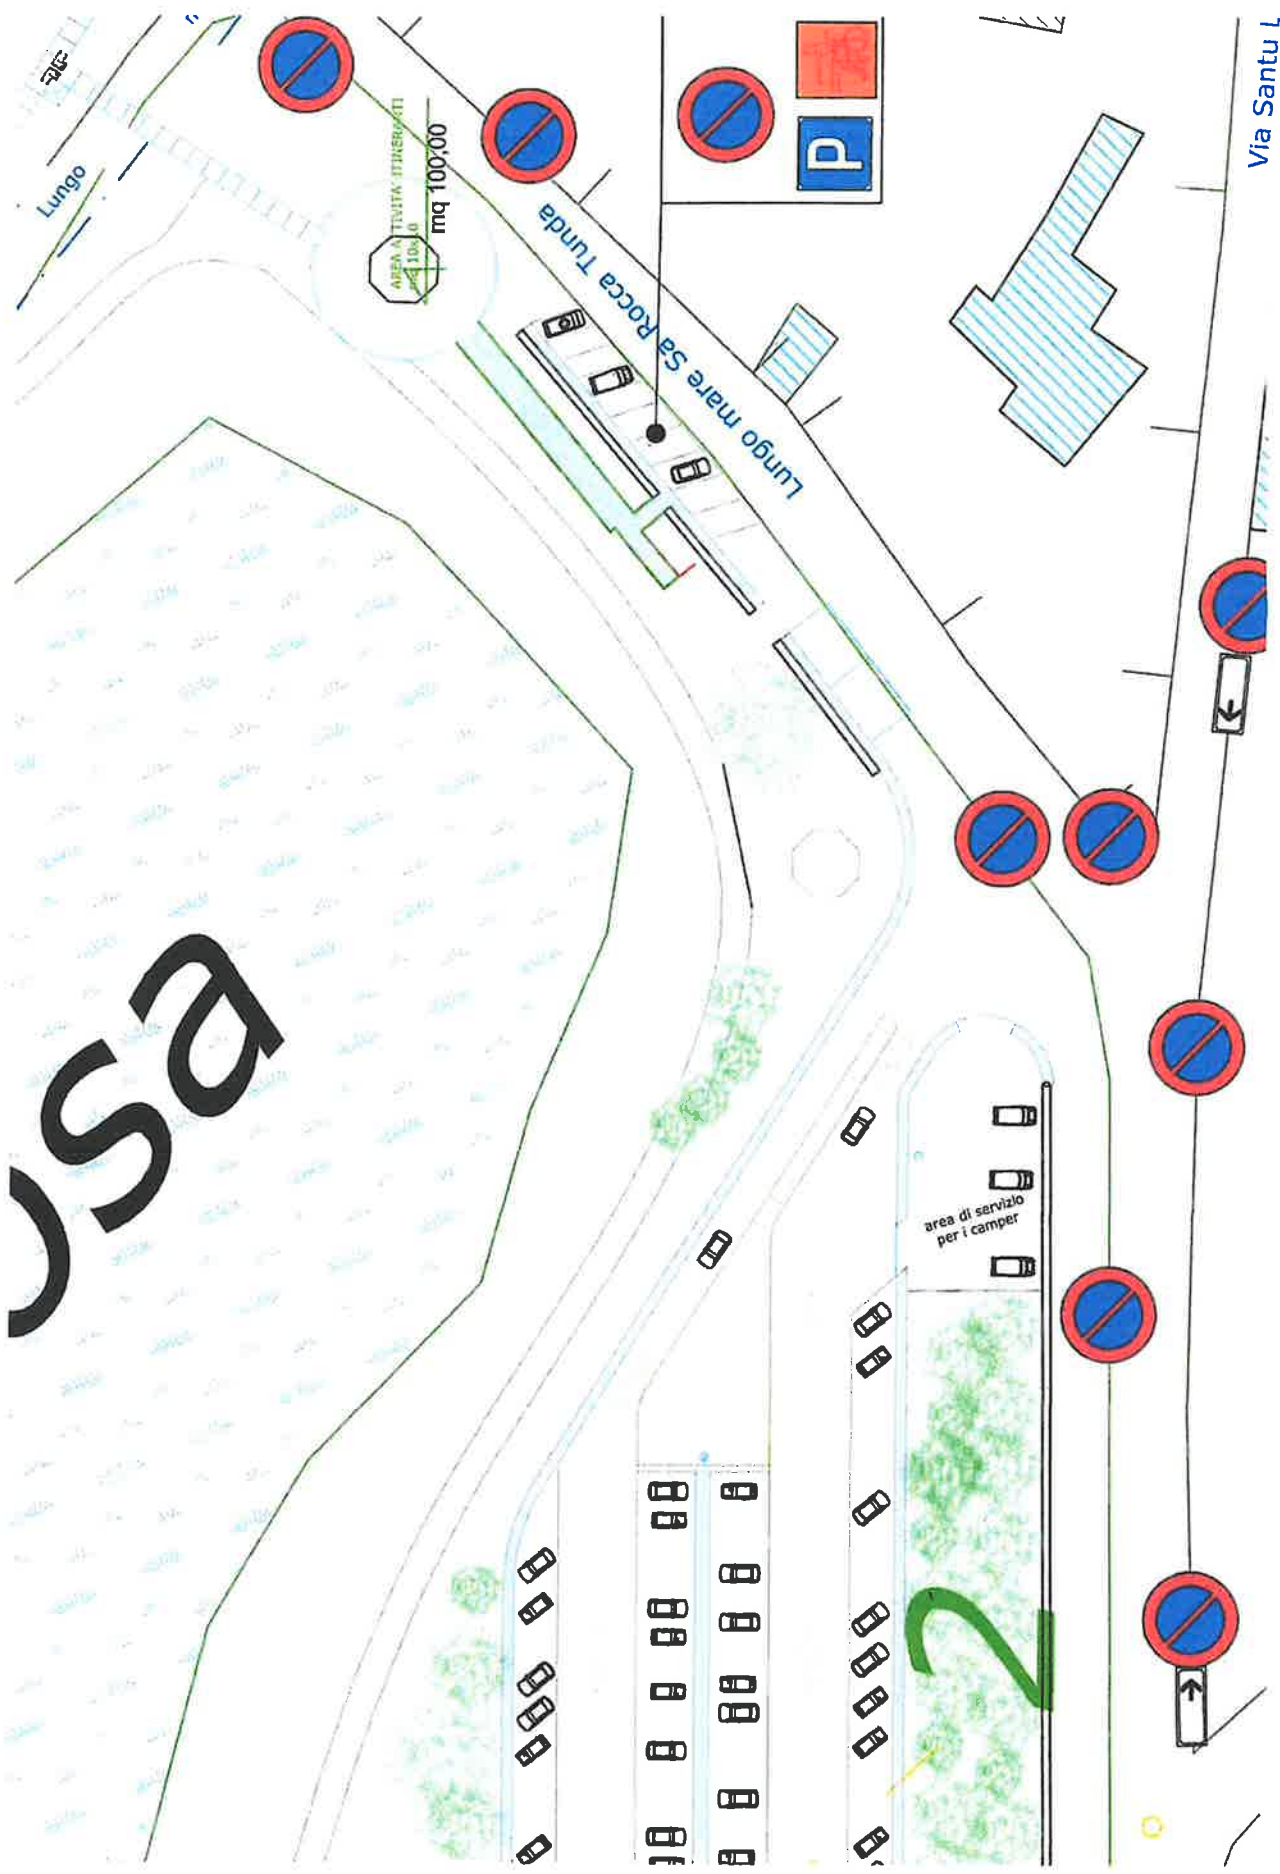

# Porto Mandriola

# Lungomare Putzu Idu - Mandriola

Sa

# Sa Marigosa (Sa Rocca Tunda)

4 ex Bar "Guaranà"

m.q. 100,00